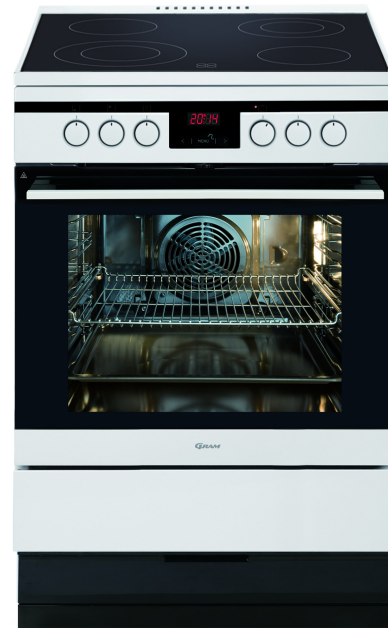

## BESKRIVELSE

**Design** : Design 600  
**Type kogeplade** : Keramisk  
**Frontfarve** : Hvid  
**Justerbar højde cm** : 850-870 & 900-920  
**Energiklasse** : A  
**Energiforbrug for opvarmningsfunktion - standardtest, traditionel** : 0.99 kWh  
**Energiforbrug for opvarmningsfunktion - multifunktion (kWh)** : 0.78 kWh  
**Ovnens størrelse i liter netto** : 65 l  
**Timer** : TouchTimer med minutur og stegetermometer  
**Elektronisk stegetermometer**  
**Kontroltype** : TouchControl + Drejeknapper  
**Type af kogepladestyring** : Ved ovn  
**Ovnknapttype** : Push-Pull  
**EasySlip**  
**Ovnrummet farve** : Easy Clean emalje - sort  
**Teleskopudtræk antal sæt flytbare - fuldt 100% stop function** : 1  
**Bageplader** : 2  
**Ekstra dyb bradepande** : 1  
**Grillrist** : 1  
**Lag glas i ovnlåge** : 4  
**UltraCold**  
**Aftagelig ovnlåge**  
**Børnesikring/kan frakobles**  
**Magasinskuffe**

## FUNKTIONER

**Lys**  
**Lys i ovn antal** : Side Halogen Lamp  
**Antal ovnfunktioner inkl lys** : 11  
**Rengøringsystem** : Pyrolyse - antal programmer: 3  
**Eco opvarmning** : 2100 W  
**Lynopvarmning av ovn til 180 °C** : 4 min  
**Over/undervarme** : 2000 W  
**Undervarme** : 1100 W  
**Grill** : 1500 W  
**Optøningsfunktion** : 60W  
**Turbogrill** : 2400 W  
**Varmluft (over-/undervarme)** : 2000 W  
**Ægte varmluft (ringvarmeelement)** : 2100 W  
**Pizzafunktion (varmluft med ringvarmeelement og undervarme)** : 3200W  
**SuperGrill (Grill og overvarme)** : 2400 W  
**Døråbningssystem** : SoftOpen&Close

## KOGEZONER

**Antal kogezone** : 4  
**Antal effektniveauer** : 6  
**Restvarmeindikator**

## TEKNISKE SPECIFIKATIONER

**Forreste venstre kogezone, størrelse cm** : 12/21

**GRAM**

**EKP 12654-92**

- Energiklasse: A
- Ovnens størrelse i liter netto: 65 l
- Timer: TouchTimer med minutur og stegetermometer
- Produktmål HxBxD: 900 mm x 600 mm x 600 mm