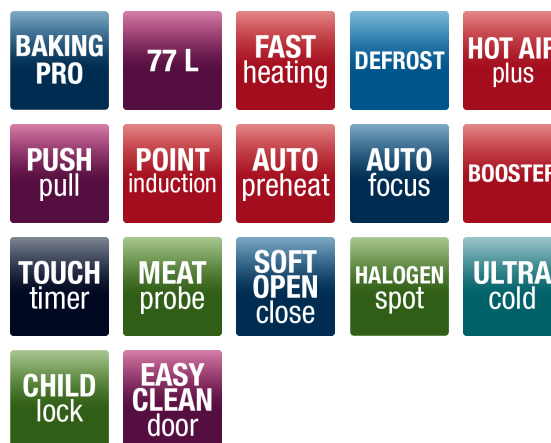

- Energiklasse: A
- Ovnens størrelse i liter netto: 77 l
- Timer: TouchTimer med minutur og stegetermometer
- Produktmål HxBxD: 900 mm x 600 mm x 600 mm