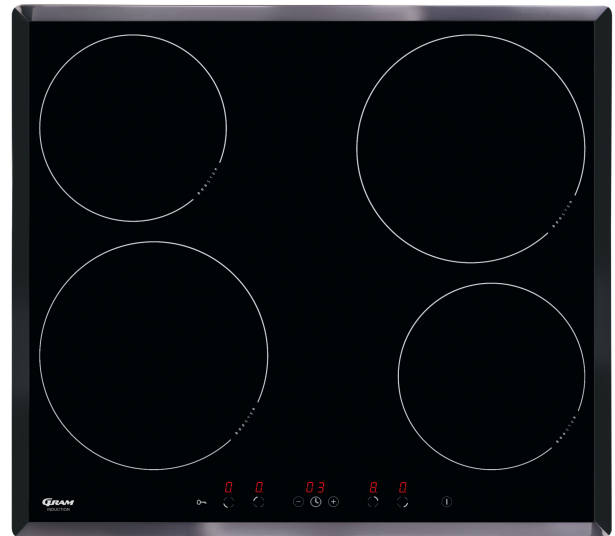

BESKRIVELSE

Design : Facetslebne kanter

Type kogeplade : Induktion

Type af kogepladestyring : Touch control

GRAM

KKI 6144-90 T

FUNKTIONER

Antal effektniveauer : 9

Bagerste venstre kogezone, størrelse cm : 16

Bagerste venstre kogezone, effekt kWh : 1.2/1.4

Bagerste højre kogezone, størrelse cm : 21

Bagerste højre kogezone, effekt kWh : 2/3

El-tilslutning V : 230V / 400V

El-tilslutning Hz : 50Hz

Total effekt, kogeplader : 7.35 kW

Sikring, Amp : 2 x 16

MÅL OG VÆGT

Produktmål HxBxD : 60 mm x 592 mm x 522 mm

Indbygningsmål HxBxD : 54 mmx560 mm x 490 mm

Vægt netto/brutto : 7.7 kg/8.581 kg

Index : 23242

EAN nummer : 5709708227539

- Type af kogepladestyring: Touch control
- Antal kogezoneer: 4
- Produktmål HxBxD: 60 mm x 592 mm x 522 mm