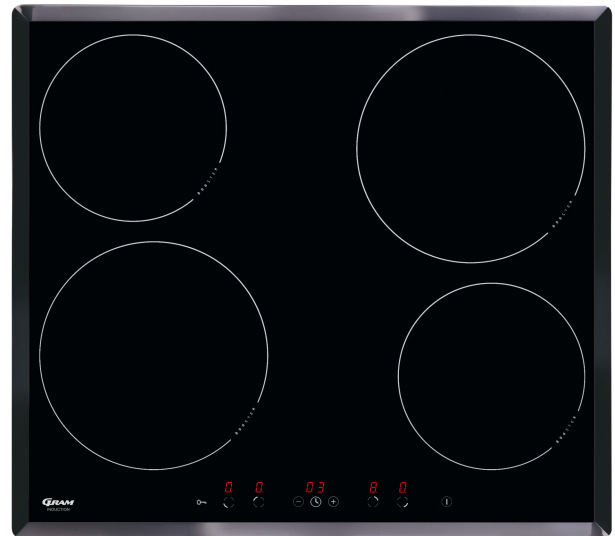

BESKRIVELSE

Design : Facetslebne kanter

Type kogeplade : Induktion

Type af kogepladestyring : Touch control

GRAM

KKI 6144-90 T

FUNKTIONER

Antal effektniveauer : 9

Restvarmeindikator

Opkogningsautomatik

Booster/Virtual PowerBooster : 4

Antal booster : 4

Autofocus

Timer/antal kogezoneer

Minutur

Holde varm funktion alle kogezoneer

Børnesikring

Sikkerhedsstop