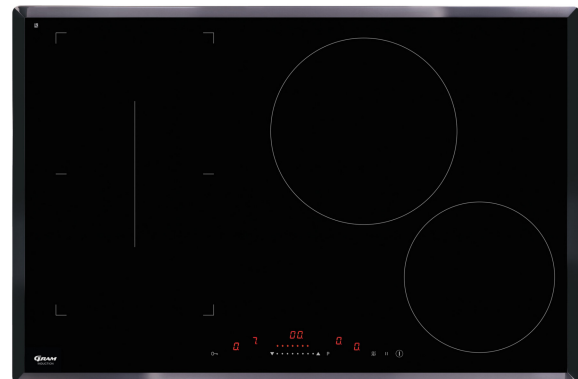

BESKRIVELSE

Design : Facetslebne kanter
Type kogeplade : Induktion
FLEXI-induktion
TouchControl
Type af kogepladestyring : Slider

FUNKTIONER

Antal effekt niveauer : 9
Restvarmeindikator
Opkogningsautomatik
Booster/Virtual PowerBooster : 4
Antal booster : 4
Autofocus
Timer/antal kogezone
Stop&Go Function
Minutur
TwinZone Function/antal : 1
TwinZone booster kW : 3,7/5,5
Tre opvarmningsniveauer
Børnesikring
Sikkerhedsstop

TEKNISKE SPECIFIKATIONER

Antal kogezone : 4
Forreste venstre kogezone, størrelse cm : 22x19
Forreste venstre kogezone, effekt kWh : 2.2/3.5
Forreste højre kogezone, størrelse cm : 21
Forreste højre kogezone, effekt kWh : 2/3
Bagerste venstre kogezone, størrelse cm : 22x19
Bagerste venstre kogezone, effekt kWh : 2.2/3.5
Bagerste højre kogezone, størrelse cm : 26
Bagerste højre kogezone, effekt kWh : 2.2/3.5
El-tilslutning V : 230V / 400V
El-tilslutning Hz : 50Hz
Total effekt, kogeplader : 7.4 kW
Sikring, Amp : 2 x 16

MÅL OG VÆGT

Produktmål HxBxD : 0 mm x 770 mm x 518 mm
Indbygningsmål HxBxD : 0 mmx0 mm x 0 mm
Vægt netto/brutto : 15 kg/16.2 kg
Index : 23319
EAN nummer : 5906006233198

GRAM

KKI 7154-90 T

- Type af kogepladestyring: Slider
- Antal kogezone: 4
- Produktmål HxBxD: 0 mm x 770 mm x 518 mm